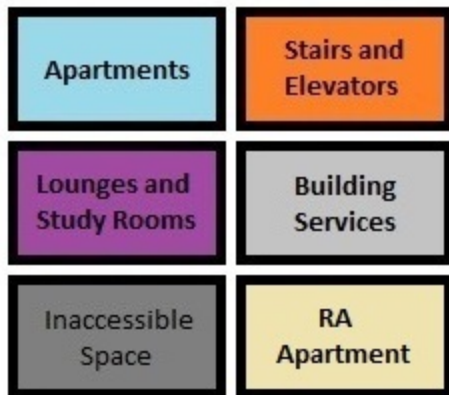

Unit			
VL-0706	VL-0906	VL-1106	VL-1306
VL-1506	VL-1706	VL-1906	VL-2106

Unit			
VL-0709	VL-0909	VL-1109	VL-1309
VL-1509	VL-1709	VL-1909	VL-2109

UC San Diego

RESIDENTIAL, RETAIL AND
SUPPLY CHAIN SERVICES
HOUSING • DINING • HOSPITALITY

Vela 8th - 22nd Even Floors

Pepper Canyon West

Unit			
VL-0808	VL-1008	VL-1208	VL-1408
VL-1608	VL-1808	VL-2008	VL-2208

Unit			
VL-0806	VL-1006	VL-1206	VL-1406
VL-1606	VL-1806	VL-2006	VL-2206

Unit			
VL-0809	VL-1009	VL-1209	VL-1409
VL-1609	VL-1809	VL-2009	VL-2209