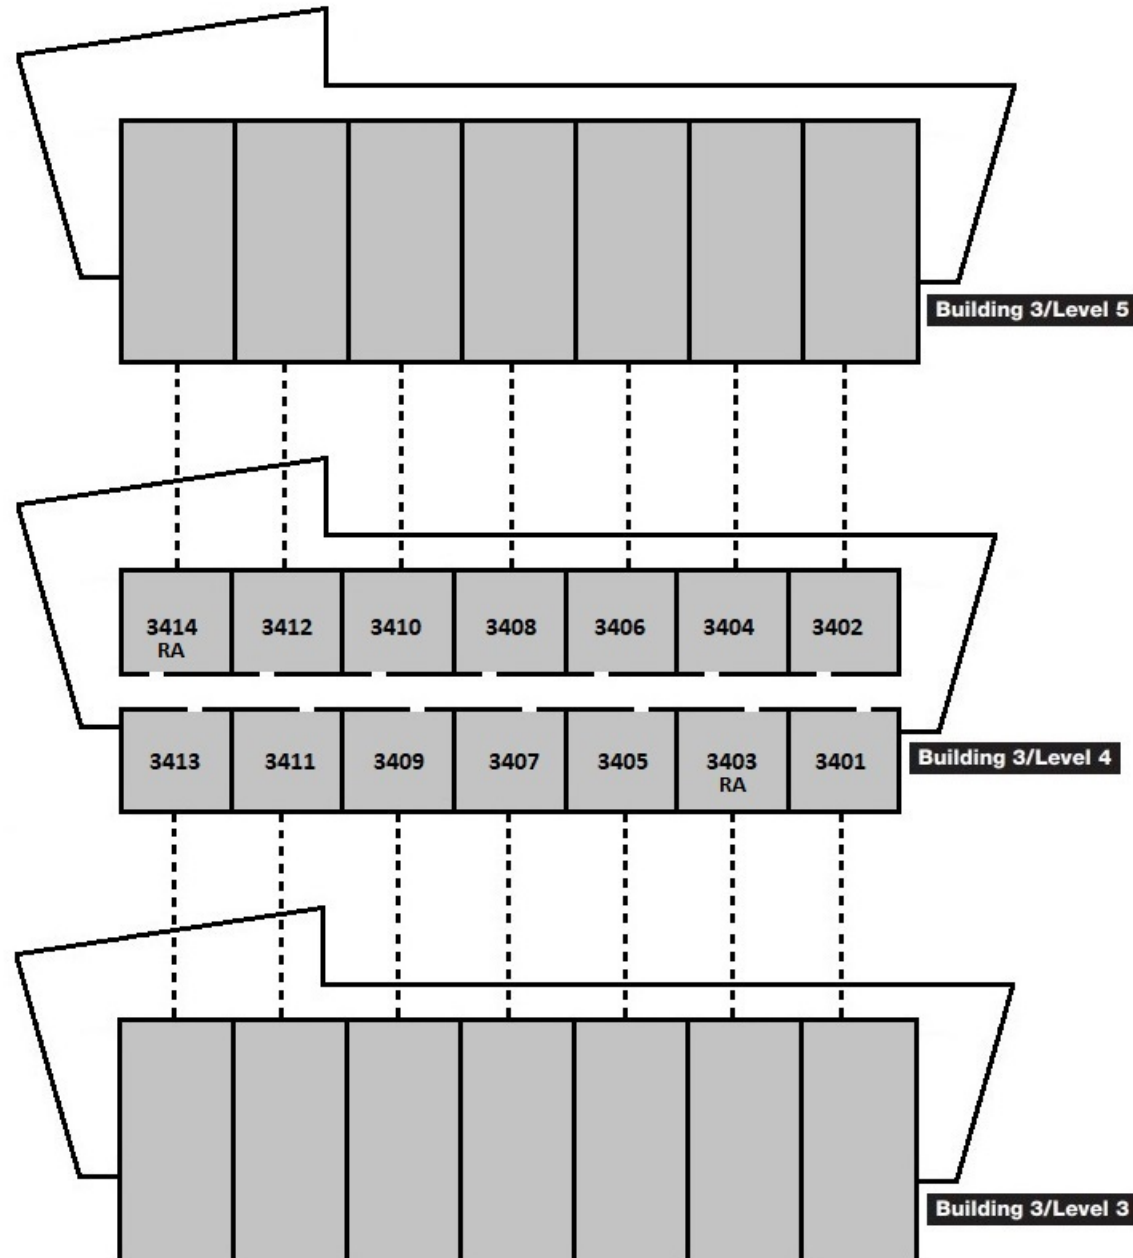

Seventh College West - Building 3

Typical Apartment Layouts

9 Person Apartment

5 Person Apartment

Actual Layout may vary due to position in the building and/or final room capacity.

West Building 3		
Room	Room Type	Layout
SW-3401-1	Double	9-Person
SW-3401-2	Double	9-Person
SW-3401-3	Double	9-Person
SW-3401-4	Triple	9-Person
SW-3402-1	Double	9-Person
SW-3402-2	Double	9-Person
SW-3402-3	Double	9-Person
SW-3402-4	Triple	9-Person
SW-3403-1	Super Single	5-Person/RA
SW-3403-2	Super Single	5-Person/RA
SW-3403-3	RA	5-Person/RA
SW-3403-4	Double	5-Person/RA
SW-3404-1	Double	9-Person
SW-3404-2	Double	9-Person
SW-3404-3	Double	9-Person
SW-3404-4	Triple	9-Person
SW-3405-1	Double	9-Person
SW-3405-2	Double	9-Person
SW-3405-3	Double	9-Person
SW-3405-4	Triple	9-Person
SW-3406-1	Double	9-Person
SW-3406-2	Double	9-Person
SW-3406-3	Double	9-Person
SW-3406-4	Triple	9-Person
SW-3407-1	Double	9-Person
SW-3407-2	Double	9-Person
SW-3407-3	Double	9-Person
SW-3407-4	Triple	9-Person

West Building 3		
Room	Room Type	Layout
SW-3408-1	Double	9-Person
SW-3408-2	Double	9-Person
SW-3408-3	Double	9-Person
SW-3408-4	Triple	9-Person
SW-3409-1	Double	9-Person
SW-3409-2	Double	9-Person
SW-3409-3	Double	9-Person
SW-3409-4	Triple	9-Person
SW-3410-1	Double	9-Person
SW-3410-2	Double	9-Person
SW-3410-3	Double	9-Person
SW-3410-4	Triple	9-Person
SW-3411-1	Double	9-Person
SW-3411-2	Double	9-Person
SW-3411-3	Double	9-Person
SW-3411-4	Triple	9-Person
SW-3412-1	Double	9-Person
SW-3412-2	Double	9-Person
SW-3412-3	Double	9-Person
SW-3412-4	Triple	9-Person
SW-3413-1	Double	9-Person
SW-3413-2	Double	9-Person
SW-3413-3	Double	9-Person
SW-3413-4	Triple	9-Person
SW-3414-1	Double	6-Person/RA
SW-3414-2	Double	6-Person/RA
SW-3414-3	RA	6-Person/RA
SW-3414-4	Single	6-Person/RA

Building 2
5 Stories, 14 Units
Administration, Mailroom, Meeting Rooms

Building 3
5 Stories, 14 Units
Laundry, Student Lounge

Building 4
4 Stories, 12 Units

Building 5
3 Stories, 9 Units

Building 6
3 Stories, 21 Units